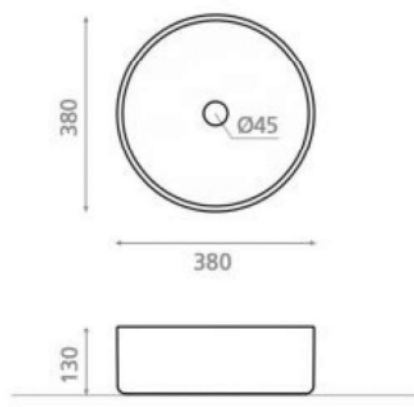

Dinan

Ref. 4174
380x130 mm.

Features

Lavabo de porcelana
Sobre encimera
Sin rebosadero

Available colors: